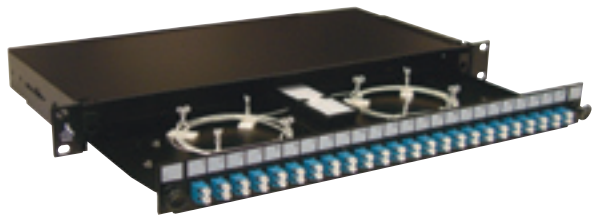

Les tiroirs SC monomodes OS1/2 + kit management

PRÉSENTATION GÉNÉRALE DES TIROIRS OPTIQUES

La gamme PLATINE RÉSEAUX OPTIQUES® a été spécialement développée par SOCAMONT Industries pour répondre à 4 impératifs :

- Une qualité technique supérieure,
- une mise en œuvre pratique, rapide et de qualité,
- une très belle finition,
- et au meilleur prix !

Les tiroirs coulissants PLATINE RÉSEAUX OPTIQUES® permettent de **brasser et de stocker les fibres et les épissures** dans les baies PLATINE RÉSEAUX OPTIQUES®. Les connections sont **protégées de la poussière** et deviennent **plus facilement manageables**.

Les tiroirs coulissants PLATINE RÉSEAUX OPTIQUES® permettent de répondre aux principales exigences du marché. Ce type de tiroir permet de réaliser l'installation dans **d'excellentes conditions de travail**. Le tiroir est équipé d'une butée limitant ainsi la course de celui-ci pour éviter qu'il ne tombe. Cependant le tiroir pourra être extrait complètement en l'inclinant volontairement vers le haut. Ce qui peut être pratique pour l'installation et les opérations de maintenance. **Le tiroir se verrouille et se déverrouille à l'aide de simples clips de type Push Pull.**

Les équerres de fixation 19" sont réglables en profondeur permettant de positionner le tiroir avec recul, ce qui permet d'optimiser les rayons de courbures des fibres.

Les panneaux sont équipés d'étiquettes sérigraphiées en blanc ainsi que de **repères numérotés permettant une identification simple et efficace.**

Description du tiroir et de ses aménagements :

Le tiroir PLATINE RÉSEAUX OPTIQUES® 1U est équipé de **pattes de fixation amovibles et réglables.**

Il est possible de placer la face avant du brassage en retrait des montants du Rack 19" grâce au réglage des pattes de fixation entièrement amovibles.

La face avant du tiroir PLATINE RÉSEAUX OPTIQUES® est démontable et fixée au tiroir avec 3 vis cruciformes.