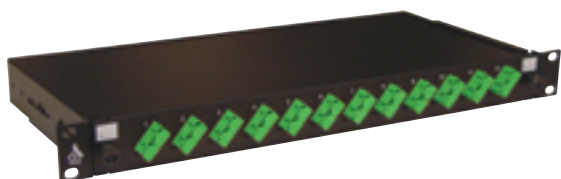

Tiroirs 12 **SC APC duplex inclinées** monomodes vertes + kit management

Référence	Code remise
88708	A390