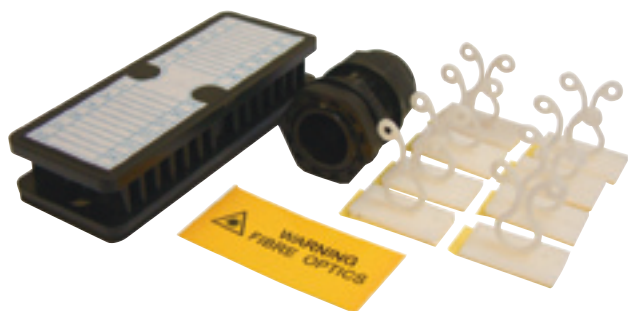

Tous nos tiroirs sont livrés accompagnés d'un kit de management des fibres.