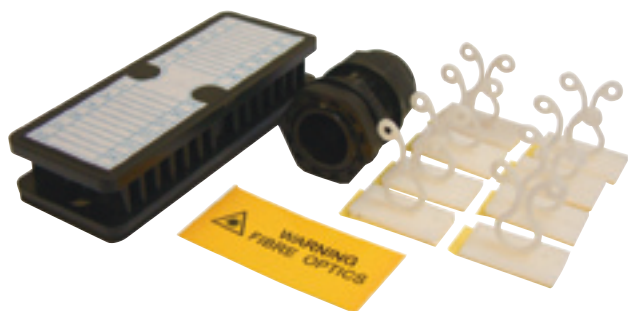

Les équerres de fixation 19" sont réglables en profondeur permettant de positionner le tiroir avec recul, ce qui permet d'optimiser les rayons de courbures des fibres.

Les panneaux sont équipés d'étiquettes sérigraphiées en blanc ainsi que de **repères numérotés permettant une identification simple et efficace**.

Référence	Code remise
88707	A390

Tiroirs 24 **LC quad** monomodes bleues + kit management

Référence	Code remise
88909	A390

Tiroirs 24 **LC APC quad** monomodes vertes + kit management

Référence	Code remise
88709	A390