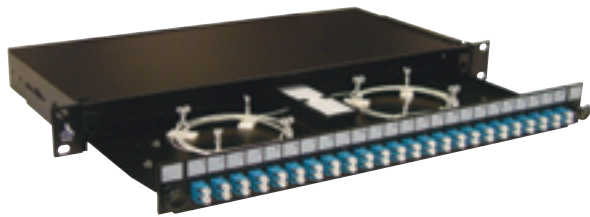

Les tiroirs LC monomodes OS1/2 + kit management

PRÉSENTATION GÉNÉRALE DES TIROIRS OPTIQUES

La gamme PLATINE RÉSEAUX OPTIQUES® a été spécialement développée par SOCAMONT Industries pour répondre à 4 impératifs :

- Une qualité technique supérieure,
- une mise en œuvre pratique, rapide et de qualité,
- une très belle finition,
- et au meilleur prix !

Les tiroirs coulissants PLATINE RÉSEAUX OPTIQUES® permettent de **brasser et de stocker les fibres et les épissures** dans les baies PLATINE RÉSEAUX OPTIQUES®. Les connections sont **protégées de la poussière** et deviennent **plus facilement manageables**.

Les tiroirs coulissants PLATINE RÉSEAUX OPTIQUES® permettent de répondre aux principales exigences du marché. Ce type de tiroir permet de réaliser l'installation dans **d'excellentes conditions de travail**. Le tiroir est équipé d'une butée limitant ainsi la course de celui-ci pour éviter qu'il ne tombe. Cependant le tiroir pourra être extrait complètement en l'inclinant volontairement vers le haut. Ce qui peut être pratique pour l'installation et les opérations de maintenance. **Le tiroir se verrouille et se déverrouille à l'aide de simples clips de type Push Pull**.

Les équerres de fixation 19" sont réglables en profondeur permettant de positionner le tiroir avec recul, ce qui permet d'optimiser les rayons de courbures des fibres.

Les panneaux sont équipés d'étiquettes sérigraphiées en blanc ainsi que de **repères numérotés permettant une identification simple et efficace**.

Description du tiroir et de ses aménagements :

Le tiroir PLATINE RÉSEAUX OPTIQUES® 1U est équipé de **pattes de fixation amovibles et réglables**.

Il est possible de placer la face avant du brassage en retrait des montants du Rack 19" grâce au réglage des pattes de fixation entièrement amovibles.

La face avant du tiroir PLATINE RÉSEAUX OPTIQUES® est démontable et fixée au tiroir avec 3 vis cruciformes.