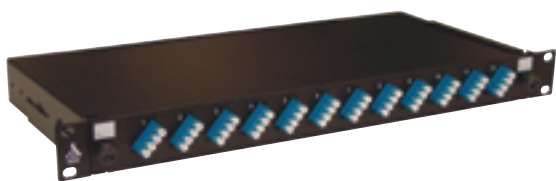

Les tiroirs LC monomodes OS1/2 + kit management

Tiroirs 12 **LC quad inclinées** monomodes bleues + kit management

Référence	Code remise
88907	A390