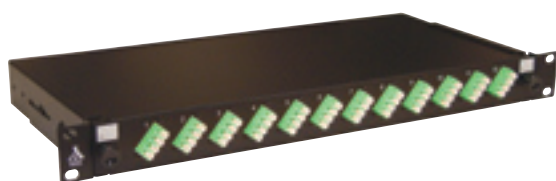

Tiroirs 12 **LC APC quad inclinées** monomodes vertes + kit management

Référence	Code remise
88707	A390