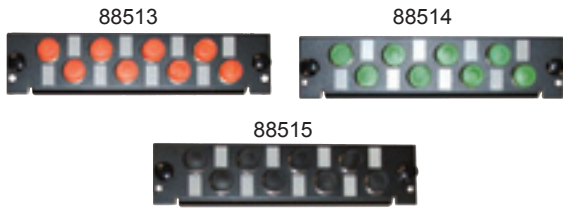

Référence
88500

LES MODULES DE MANAGEMENT

Modules SC

Références	Modes	Types	Code remise
88501	Mono	Simplex	A390
88502	Mono APC	Simplex	A390
88503	Mono	Duplex	A390
88504	Mono APC	Duplex	A390
88505	Multi	Simplex	A390
88506	Multi	Duplex	A390

Modules LC

Références	Modes	Types	Code remise
88507	Mono	Duplex	A390
88508	Mono APC	Duplex	A390
88509	Mono	Quad	A390
88510	Mono APC	Quad	A390
88511	Multi	Duplex	A390
88512	Multi	Quad	A390

Les tiroirs 3 modules ou cassettes MPO + kit management

Modules FC

Références	Modes	Types	Code remise
88513	Mono	Simplex	A390
88514	Mono APC	Simplex	A390
88515	Multi	Simplex	A390

Modules ST

Références	Modes	Types	Code remise
88516	Mono	Simplex	A390
88517	Multi	Simplex	A390