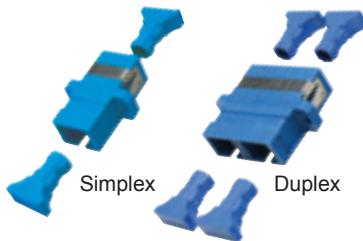

Les traversées de cloison SC

Les traversées de cloison PLATINE RÉSEAUX OPTIQUES® SC (Standard Connector) offrent simplicité d'usage et durabilité à l'utilisateur pour un **rapport Qualité-Prix optimal**.

Les traversées de cloison PLATINE RÉSEAUX OPTIQUES® SC sont fréquemment utilisées dans **des applications de bureaux, de réseaux et de téléphonie / TV câblée (DATA COM et télécoms)**.

Le **système Push-Pull** rapide et l'**alignement précis** des embouts en céramique permettent le **verrouillage du connecteur SC par simple pression**. Le verrouillage produit un son de « clip » audible.

La forme carrée des traversées de cloison PLATINE RÉSEAUX OPTIQUES® SC facilite les connexions à densité plus élevée sur les matériels de raccordement.

Traversées de cloison SC monomodes OS1/2 9/125 (bleues)