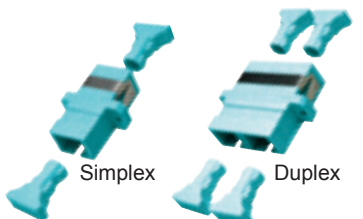

La forme carrée des traversées de cloison PLATINE RÉSEAUX OPTIQUES® SC facilite les connexions à densité plus élevée sur les matériels de raccordement.

Traversées de cloison SC monomodes OS1/2 9/125 (bleues)

Références	Types	Code remise
87543	Simplex	A380
87218	Duplex	A380

Traversées de cloison SC monomodes OS1/2 9/125 pour APC (vertes)

Références	Types	Code remise
85078	Simplex	A380
87223	Duplex	A380

Traversées de cloison SC multimodes OM1 62.5/125 OM2 50/125 (beiges)

Références	Types	Code remise
87542	Simplex	A380
87217	Duplex	A380

Traversées de cloison SC multimodes OM3 50/125 OM4 50/125 (aqua)

Références	Types	Code remise
85079	Simplex	A380
85080	Duplex	A380