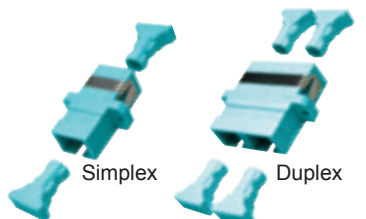

La forme carrée des traversées de cloison PLATINE RÉSEAUX OPTIQUES® SC facilite les connexions à densité plus élevée sur les matériels de raccordement.

Traversées de cloison SC monomodes OS1/2 9/125 (bleues)

Références	Types	Code remise
87543	Simplex	A380
87218	Duplex	A380

Traversées de cloison SC monomodes OS1/2 9/125 pour APC (vertes)

Références	Types	Code remise
85078	Simplex	A380
87223	Duplex	A380

Traversées de cloison SC multimodes OM1 62.5/125 OM2 50/125 (beiges)

Références	Types	Code remise
87542	Simplex	A380
87217	Duplex	A380

Traversées de cloison SC multimodes OM3 50/125 OM4 50/125 (aqua)

Références	Types	Code remise
85079	Simplex	A380
85080	Duplex	A380