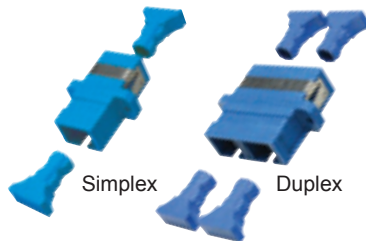

Les traversées de cloison SC

Les traversées de cloison PLATINE RÉSEAUX OPTIQUES® SC (Standard Connector) offrent simplicité d'usage et durabilité à l'utilisateur pour un **rapport Qualité-Prix optimal**.

Les traversées de cloison PLATINE RÉSEAUX OPTIQUES® SC sont fréquemment utilisées dans **des applications de bureaux, de réseaux et de téléphonie / TV câblée (DATA COM et télécoms)**.

Le **système Push-Pull** rapide et l'**alignement précis** des embouts en céramique permettent le **verrouillage du connecteur SC par simple pression**. Le verrouillage produit un son de « clip » audible.

La forme carrée des traversées de cloison PLATINE RÉSEAUX OPTIQUES® SC facilite les connexions à densité plus élevée sur les matériels de raccordement.

Traversées de cloison SC monomodes OS1/2 9/125 (bleues)